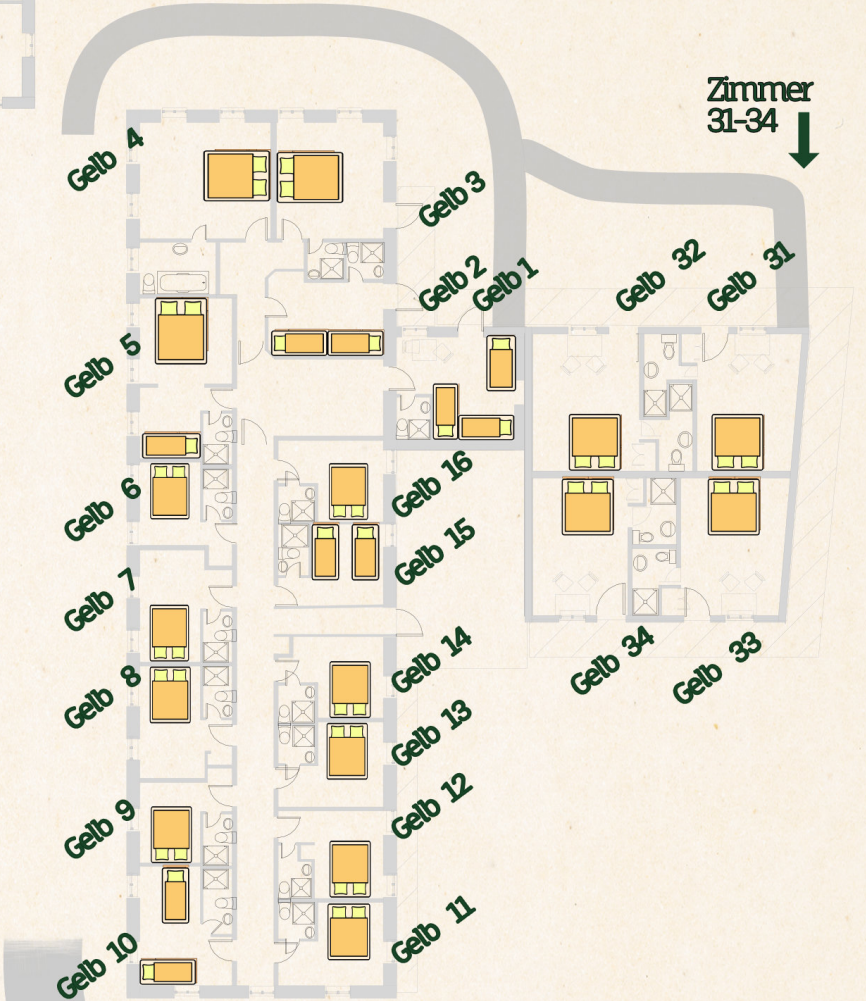

Grün 16
Grün 15

Grün 2

Grün 1

Zimmer 31-34

See, Zeltplatz, Wohnmobile

Werkstatt  

See, Zeltplatz,
Wohnmobile

im Bau

Werkstatt  

Grün 9

PRIVAT

Grün 10

Grün 8

Seminarraum
Feuerhahn
120 m²

Dom

Innenhof

Zen Glocke

Seminarraum
Silbermond
75 m²

im Bau

im Bau

Gelb 22

Gelb 21

Zimmer
31-34 ↓

Gelb 20

Rot 12

Seminarraum
Sternenhimmel
65 m²

Scheune 8

Scheune 9

See, Zeltplatz,
Wohnmobile

P

Werkstatt  