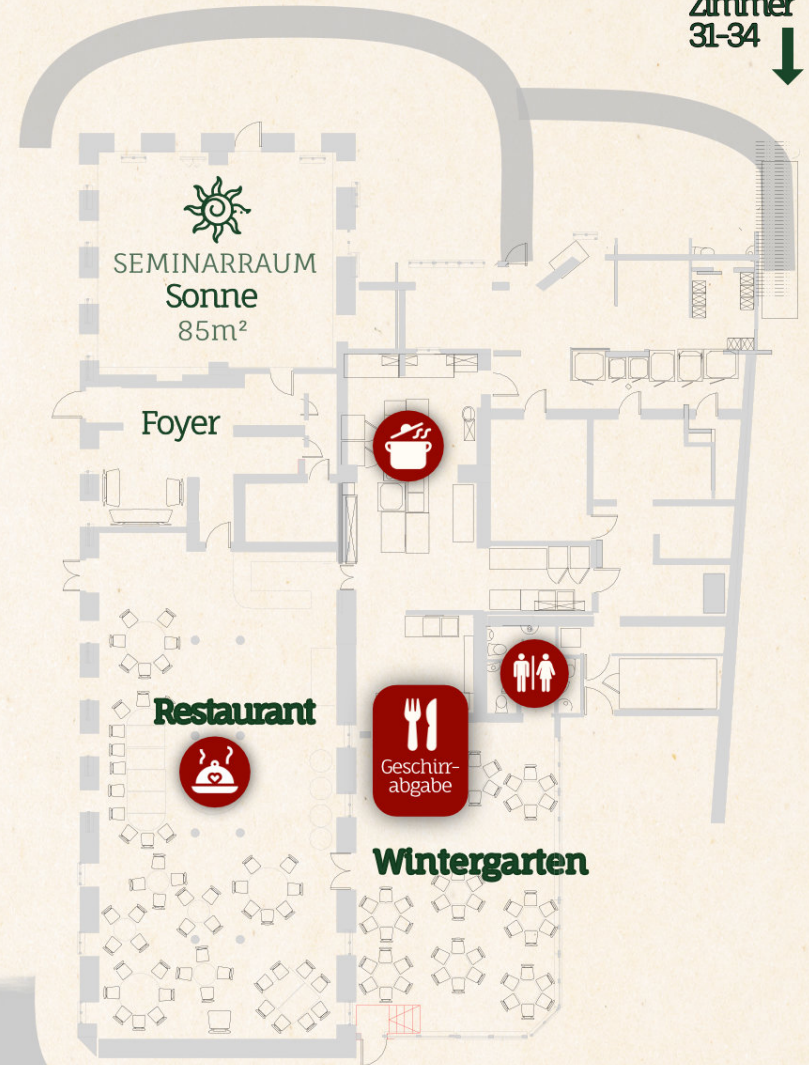

Grün 16
Grün 15

Grün 2

Grün 1

Zimmer 31-34

See, Zeltplatz, Wohnmobile

Werkstatt  

See, Zeltplatz,
Wohnmobile

im Bau

Werkstatt  

Grün 9

PRIVAT

Grün 10

Grün 8

Seminarraum
Feuerhahn
120 m²

Dom

Innenhof

Zen Glocke

Seminarraum
Silbermond
75 m²

im Bau

im Bau

Gelb 22

Gelb 21

Zimmer
31-34 ↓

Gelb 20

Rot 12

Seminarraum
Sternenhimmel
65 m²

Scheune 8

Scheune 9

See, Zeltplatz,
Wohnmobile

P

Werkstatt  