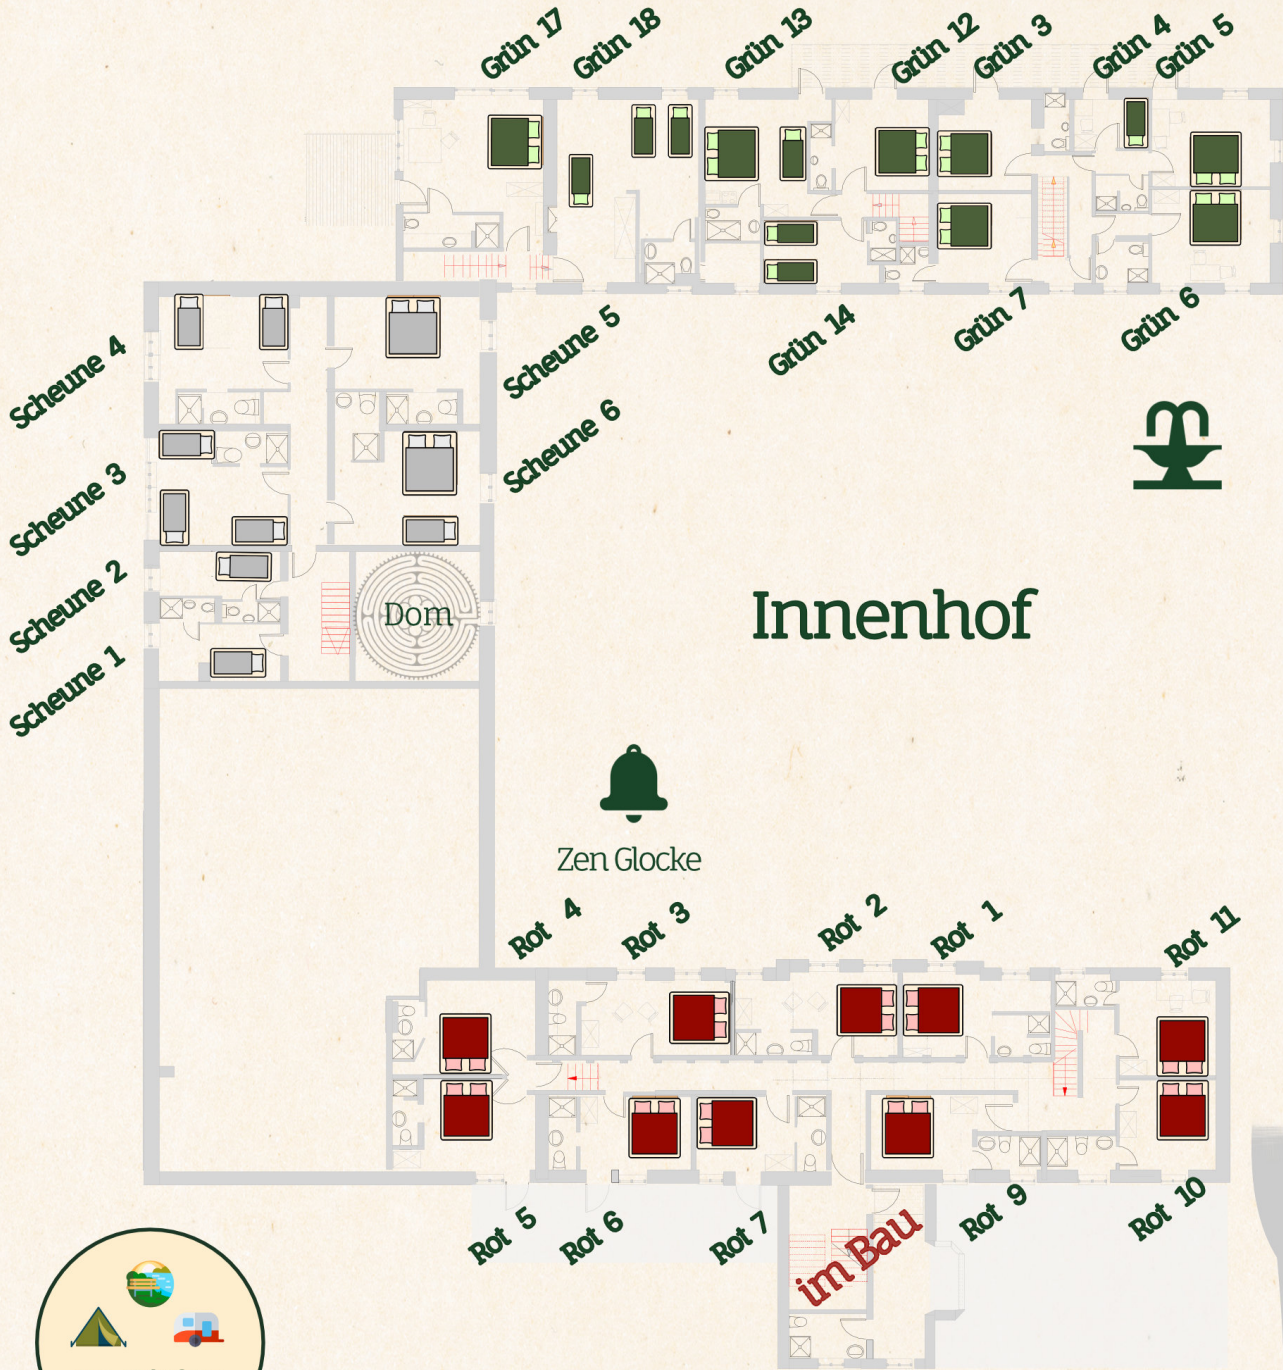

Grün 16
Grün 15

Grün 2

Grün 1

Zimmer 31-34

See, Zeltplatz, Wohnmobile

Werkstatt  

See, Zeltplatz,
Wohnmobile

im Bau

Werkstatt  

Grün 9

PRIVAT

Grün 10

Grün 8

Seminarraum
Feuerhahn
120 m²

Dom

Innenhof

Zen Glocke

Seminarraum
Silbermond
75 m²

im Bau

im Bau

Gelb 22

Gelb 21

Zimmer
31-34 ↓

Gelb 20

Rot 12

Seminarraum
Sternenhimmel
65 m²

Scheune 8

Scheune 9

See, Zeltplatz,
Wohnmobile

P

Werkstatt  