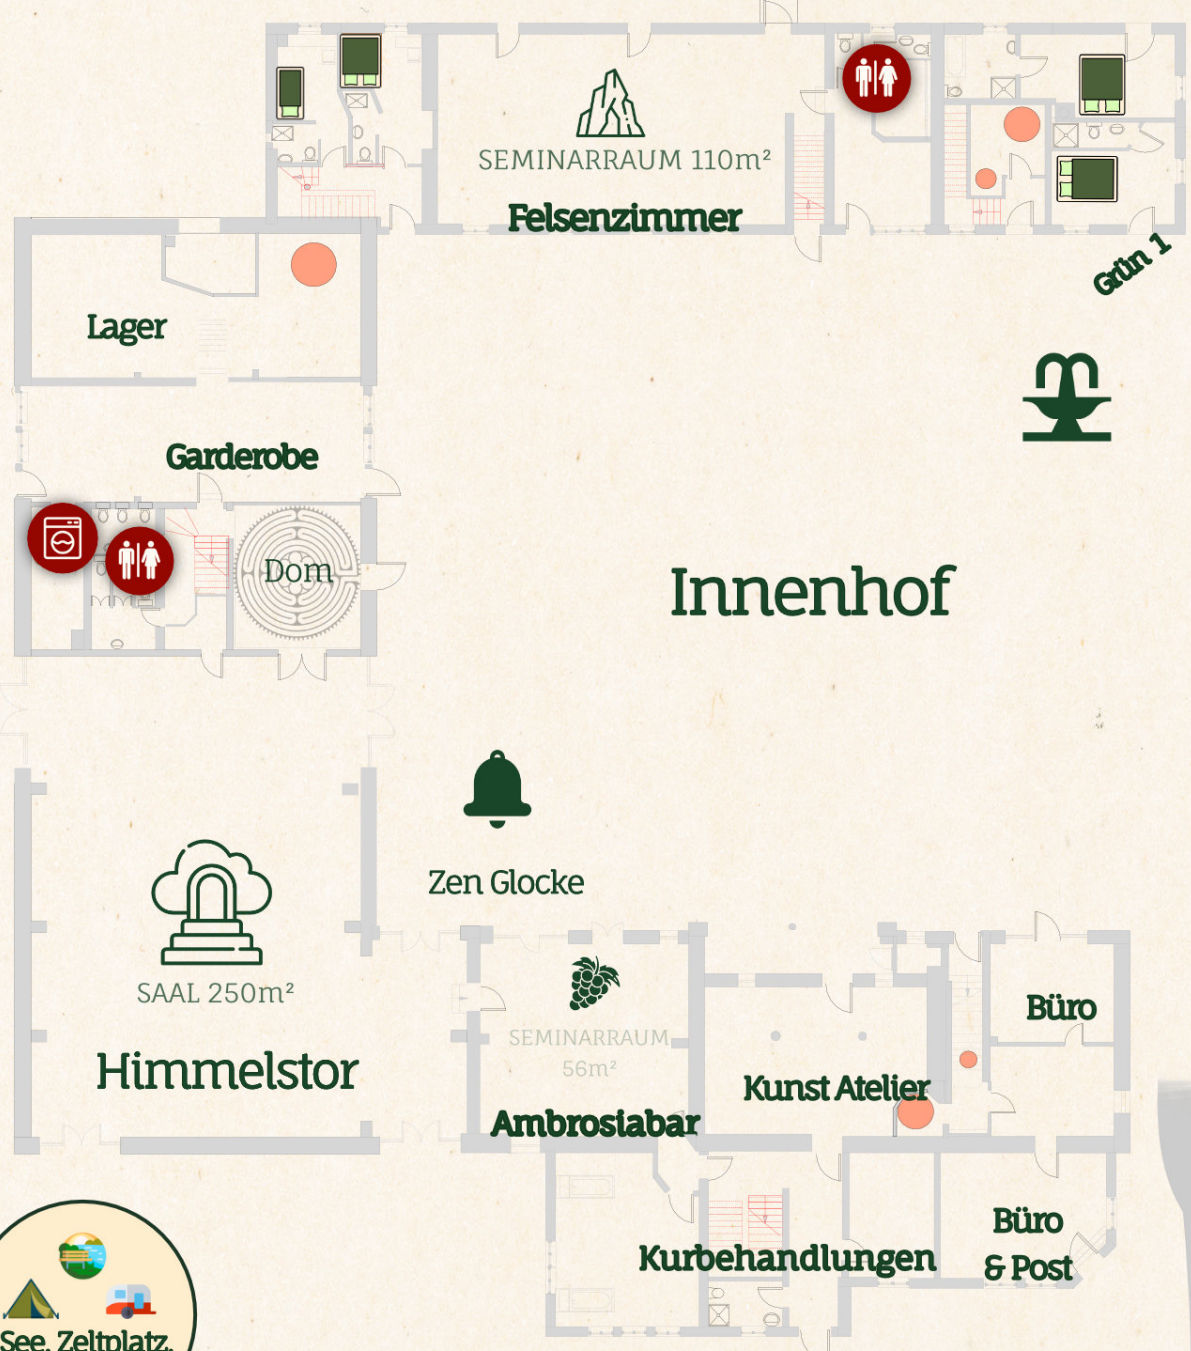

Grün 16
Grün 15

Grün 2

Grün 1

Zimmer 31-34

See, Zeltplatz, Wohnmobile

Werkstatt  

See, Zeltplatz,
Wohnmobile

im Bau

Werkstatt  

Grün 9

PRIVAT

Grün 10

Grün 8

Seminarraum
Feuerhahn
120 m²

Dom

Innenhof

Zen Glocke

Seminarraum
Silbermond
75 m²

im Bau

im Bau

Gelb 22

Gelb 21

Zimmer
31-34 ↓

Gelb 20

Rot 12

Seminarraum
Sternenhimmel
65 m²

Scheune 8

Scheune 9

See, Zeltplatz,
Wohnmobile

P

Werkstatt  